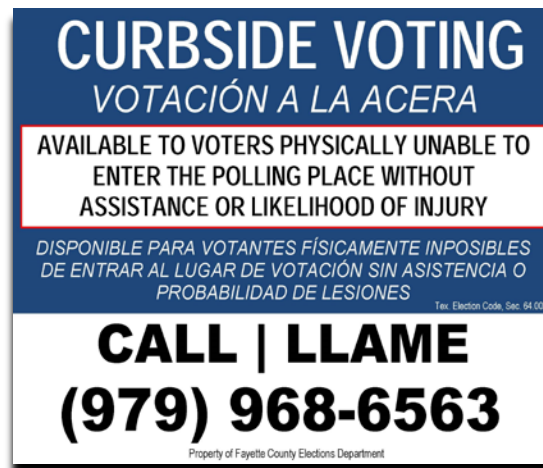

Curbside Voting

(Votación en la acera)

Locate the curbside voting spot by looking for this sign:
(Localice el lugar de votación en la acera buscando este letrero:)

Park in the designated spot then call/text the number(s)
on the sign. *(Estacione en el lugar designado y luego llame / envíe un mensaje de texto al números en el letrero.)*

A member of the elections staff will be out shortly to assist you with curbside voting. *(Un miembro del personal electoral saldrá en breve para ayudarlo con la votación en la acera.)*